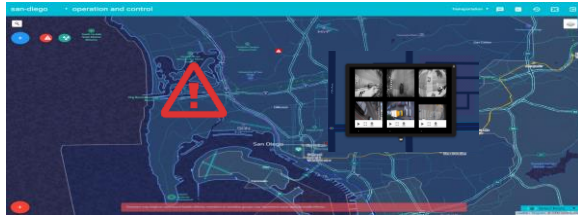

ארכיטקטורה של הפתרון

מודלים עיקריים ופונקציוניות

שירותים ואפלקציות

חזוי ואנומליות

דיווחים

ארועים
בזמן
אמת

ניתוח מידע היסטורי ובזמן אמת

ממשק לפלטפורמת עיר החכמה

בסיסי נתונים
זמן אמת ביג דאטה

הכלים לניהול העיר

מרכז בקרה ולשליטה ✓

ניתוח מידע בזמן אמת וחיזוי ✓

זיהוי חריגות ✓

דוחות ✓

שירותים עירוניים – מרכז בקרה

- מרכז בקרה אינטרקטיבי – מצב נתון וחיזויים

- ארועים ומידע

- מבוסס מיקום

- התראות

- מפות חום

- ספים המזהים חריגות על פי סוגי ארועים, פקודות אוטומטיות

- ופינוי אזורים

- קבלת החלטות על ידי המפעיל בעת הצורך

- חיברויות למצלמות