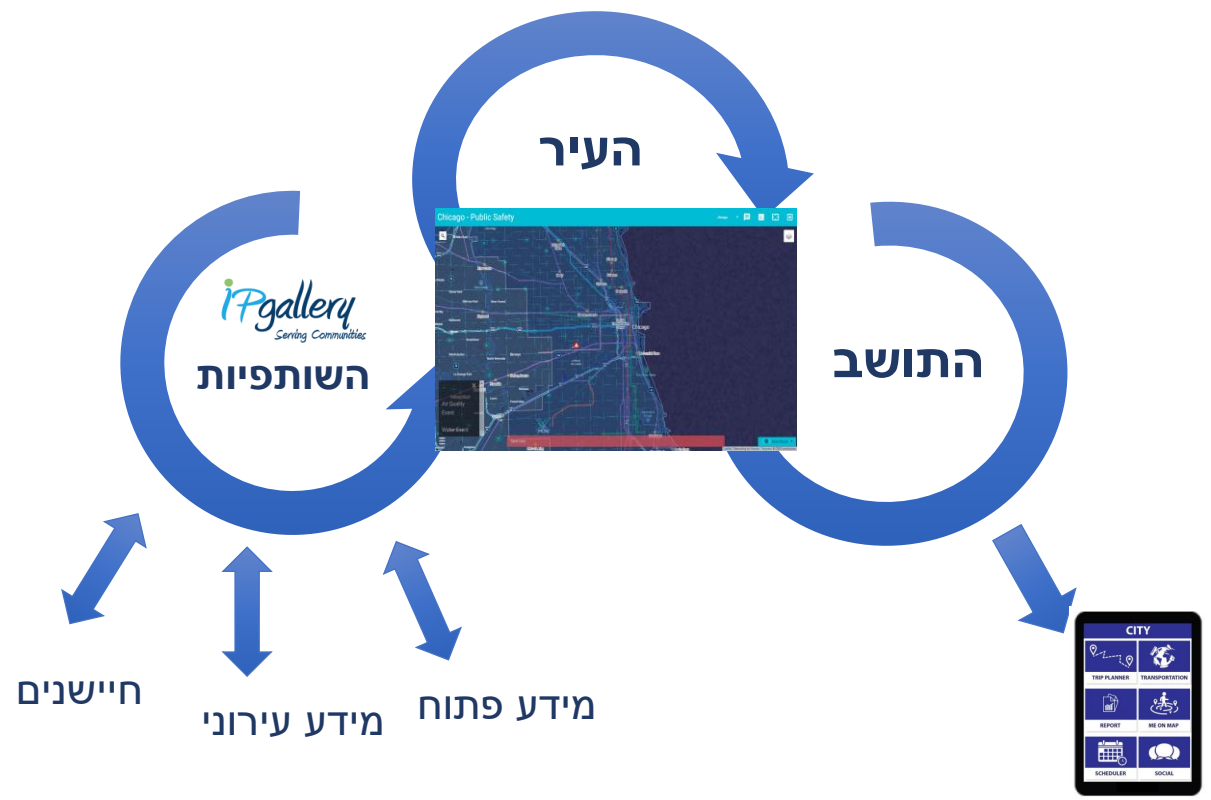

אפליקציה לתושב/מבקר בעל שירותים מרובים, שימוש מהבית, בהתניידות או ברכב

- מקום להציע כל שירות, בכל מקום ובכל זמן
- דיווחי 106 ועזרה באירועים
- מידע תחבורתי עירוני למשתמשים
- התאמה למשתמש
- בניינים בעלי עניין
- שירותים קהילתיים

בבית

בהתניידות

ברכב

Microsoft
SAP
Verizon

יכולות הליבה

- ניסיון רב של פיתוח פתרונות תוכנה בעלי היקף רחב ✓
- יכולות אינטגרציה של תוכנה ✓
- יותר משש שנים ניסיון בפיתוח אפליקציות ושירותים לערים חכמות ✓
- ידע רחב בטכנולוגיות בבינה מלאכותית ✓
- ידע וניסיון בעבודה בענן וגם בעבודה מקומית ✓