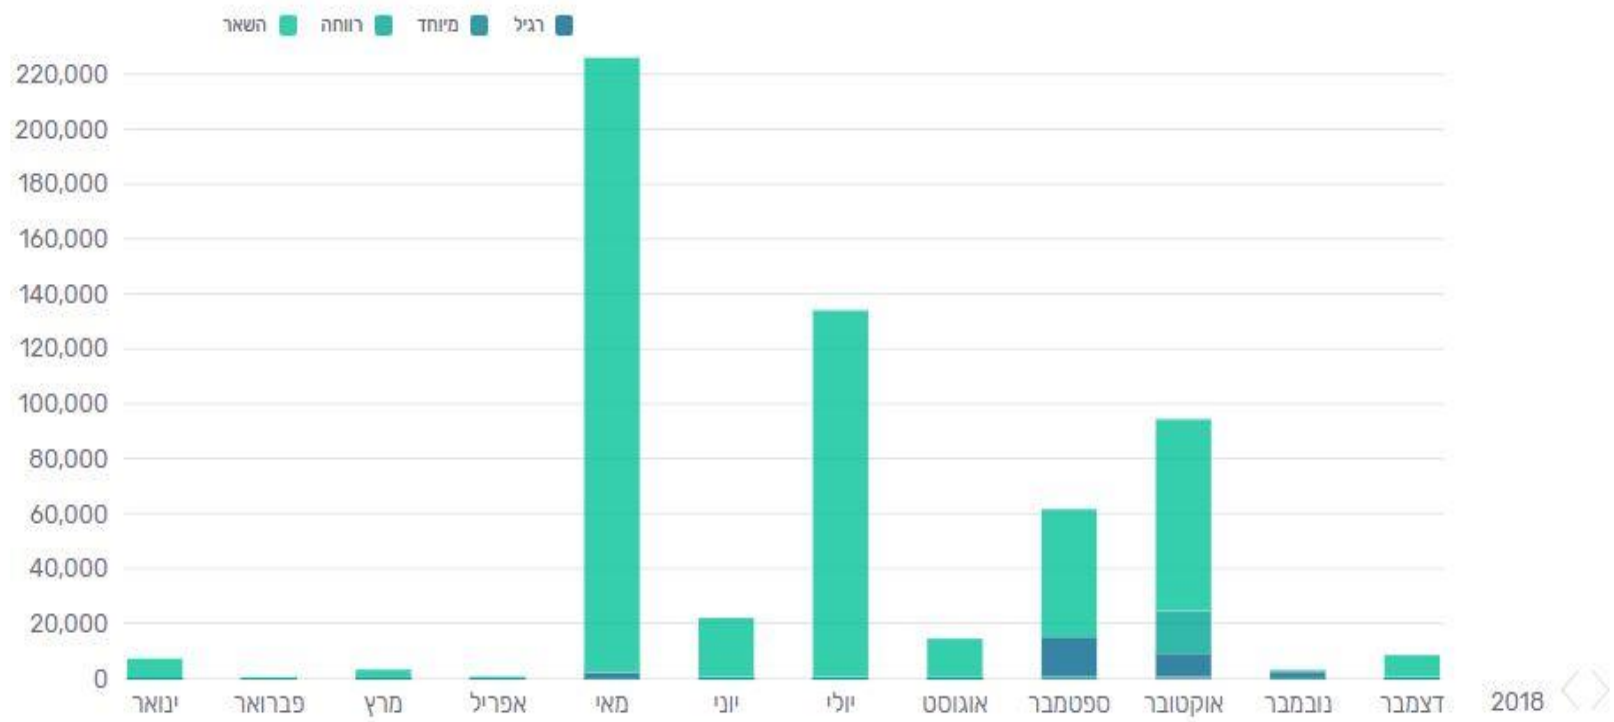

כך ניתן לנהל את ההוצאות

26.02.19 | 06:52

משכל >>

שקד v

מסלולים וסידור

אנשי קשר

דוחות

בטיחות

הודעות

סיכום הוצאות

חזור לחיום 2018 מאי < >

הוצאות לפי חברת היסעים

דוחות

פיננסי

הוצאות לתקופה

סידור

דוח שיבוצים

נוסעים

דוח בקרה מפורט לנוסע

דוח סיכום בקרות לנוסע

לרשימת הדוחות המלאה