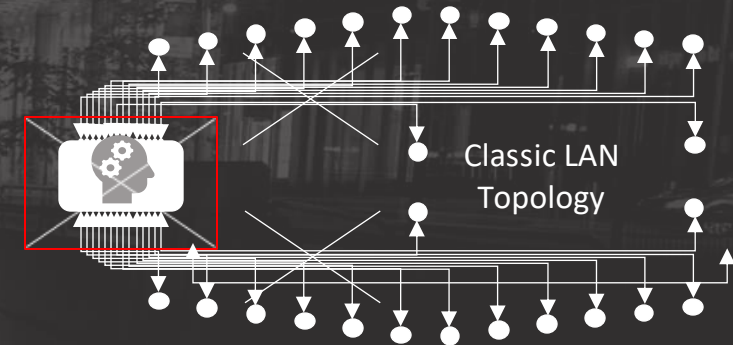

KEY FEATURES

- ✓ 10 X 1G ETHERNET, 6 X POE++
- ✓ DUAL POWER AND MULTI RINGS REDUNDANCY
- ✓ SMART LIGHT & VIRTUAL I/O
- ✓ WIRED/WIRELESS CONNECTIVITY
- ✓ MULTI-LAYERED CYBERSECURITY
- ✓ IP68 & NONCORROSIVE
- ✓ MADE IN ISRAEL

Functionally Eq.